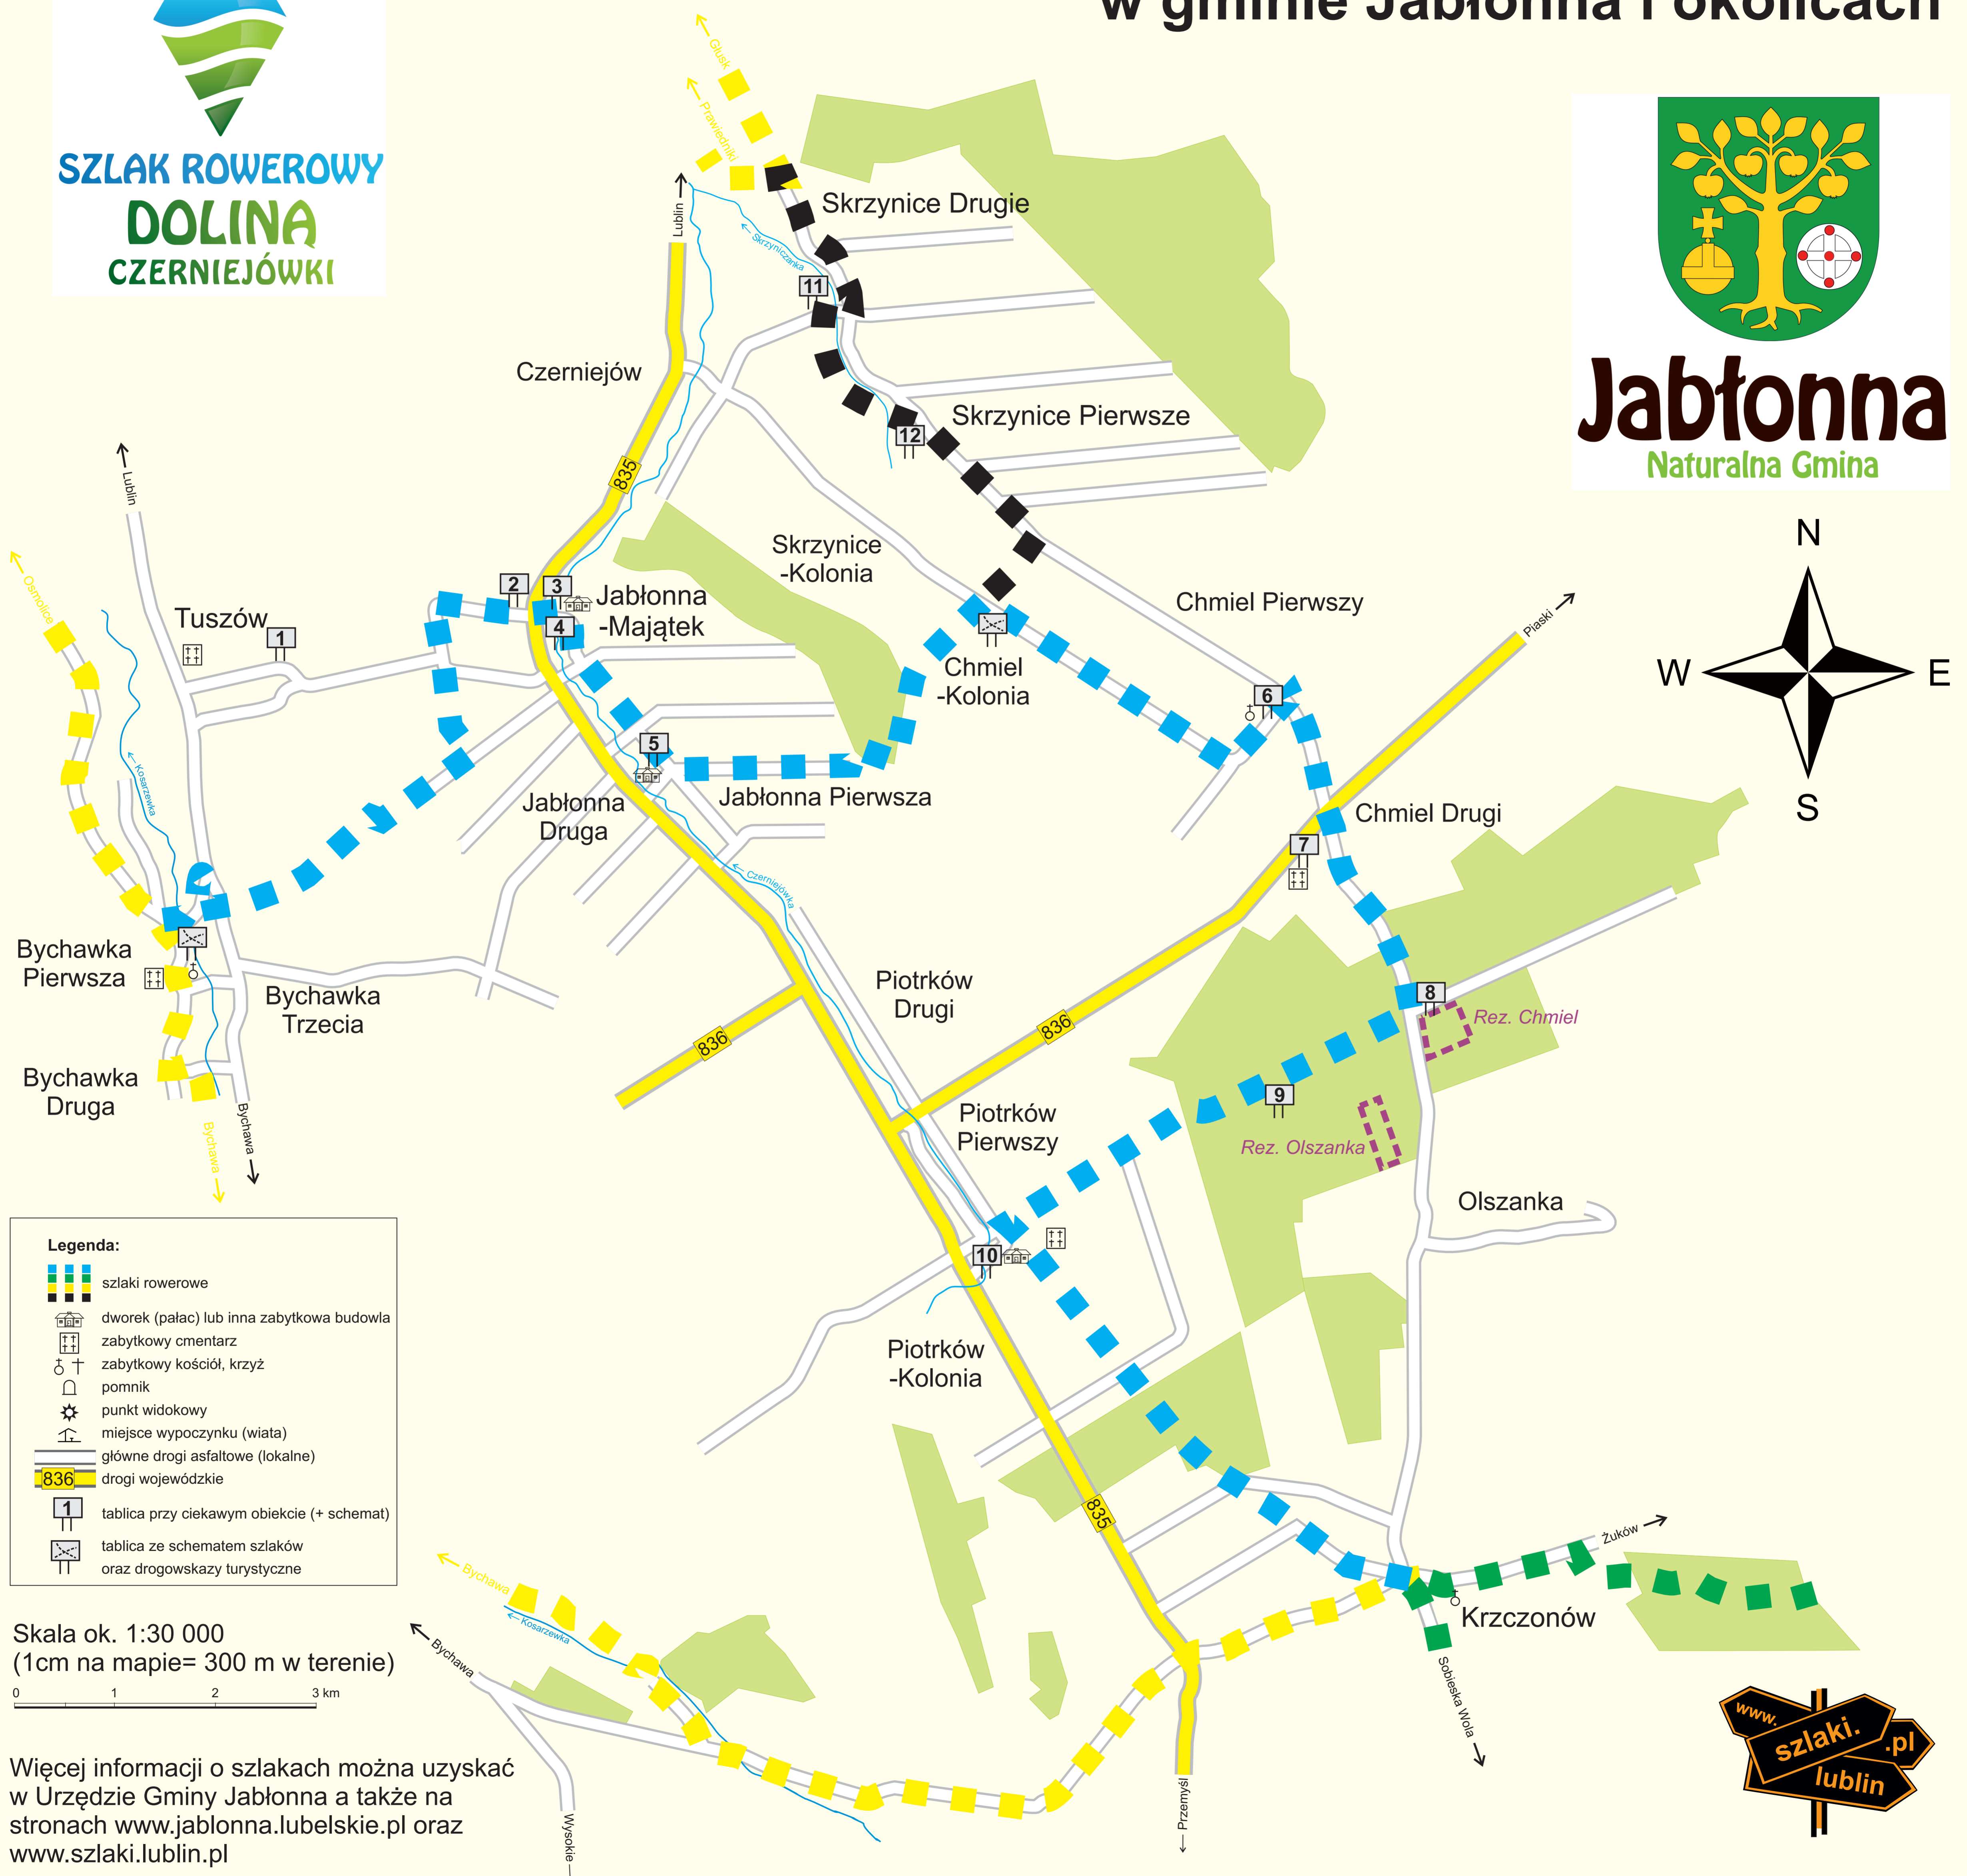

# Schemat szlaków rowerowych w gminie Jabłonna i okolicach

## Legenda:

- szlaki rowerowe
- dworek (pałac) lub inna zabytkowa budowla
- zabytkowy cmentarz
- zabytkowy kościół, krzyż
- pomnik
- punkt widokowy
- miejsce wypoczynku (wiata)
- główne drogi asfaltowe (lokalne)
- drogi wojewódzkie
- tablica przy ciekawym obiekcie (+ schemat)
- tablica ze schematem szlaków oraz drogowskazy turystyczne

Skala ok. 1:30 000  
(1cm na mapie= 300 m w terenie)

Więcej informacji o szlakach można uzyskać w Urzędzie Gminy Jabłonna a także na stronach [www.jablonna.lubelskie.pl](http://www.jablonna.lubelskie.pl) oraz [www.szlaki.lublin.pl](http://www.szlaki.lublin.pl)